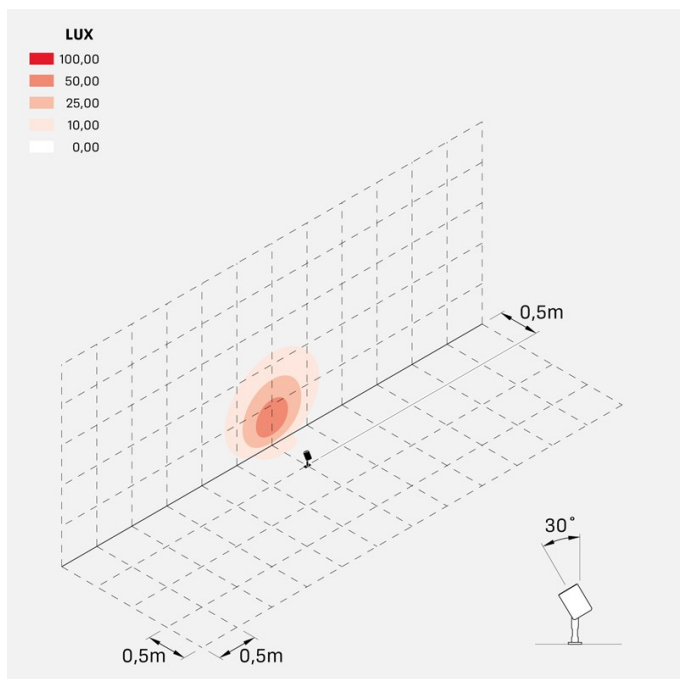

Informazioni tecniche:

Installazione:	Terra, Picchetto terra
Materiale Corpo:	Alluminio
Finitura:	Alluminio Anodizzato Grigio
Trattamento:	Anodizzazione
Tipo di diffusore:	Vetro serigrafato
Inclinazione ottica:	40°
Tipo lampada:	LED
Classe energetica:	F
Temperatura colore:	2700K
CRI:	>80
LB Factor:	LM80B50 - 50.000h
Rischio fotobiologico:	RG1
Potenza assorbita Watt:	6
Lumen:	700
Real Lumen:	568
Alimentazione:	☑ integrata
LED:	AC DIRECT
Classe di isolamento:	⊕ CL.I
Grado di protezione:	IP 66
Resistenza alla rottura:	IK 07 2J xx5
Marchi di Conformità:	CE UK
Dimmerazione:	Taglio di fase

Versione Honeycomb non disponibile con ottica D. Cavo versione AC-Direct: 0,8m H05RN-F 3x1. Cavo versione 24V: 0,8m H05RN-F 2x0.75. Per l'acquisto del prodotto con cavo più lungo si consiglia **Cavo standard** oppure **Cavo anti-risalità umidità**.

Ago Garden

LL126000M2

Lombardo.

LL126000M2

Simulazioni illuminotecniche:

ago_garden_optic_D

ago_garden_optic_L

ago_garden_optic_M