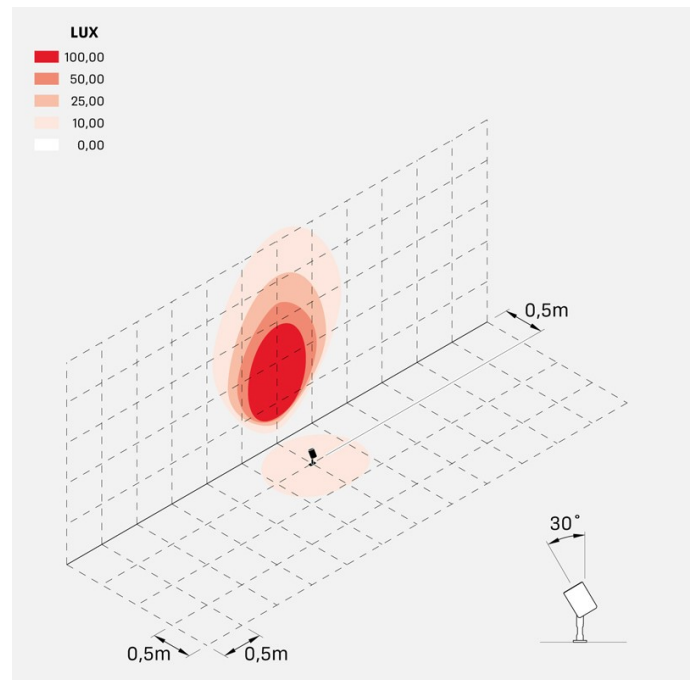

Informazioni tecniche:

Installazione:	Terra, Picchetto terra
Materiale Corpo:	Alluminio
Finitura:	Alluminio Anodizzato Grigio
Trattamento:	Anodizzazione
Tipo di diffusore:	Vetro serigrafato
Inclinazione ottica:	40°
Tipo lampada:	LED
Classe energetica:	F
Temperatura colore:	2700K
CRI:	>80
LB Factor:	LM80B50 - 50.000h
Rischio fotobiologico:	RG1
Potenza assorbita Watt:	6
Lumen:	700
Real Lumen:	568
Alimentazione:	☑ integrata
LED:	AC DIRECT
Classe di isolamento:	⊕ CL.I
Grado di protezione:	IP 66
Resistenza alla rottura:	IK 07 2J xx5
Marchi di Conformità:	CE UK
Dimmerazione:	Taglio di fase

Versione Honeycomb non disponibile con ottica D. Cavo versione AC-Direct: 0,8m H05RN-F 3x1. Cavo versione 24V: 0,8m H05RN-F 2x0.75. Per l'acquisto del prodotto con cavo più lungo si consiglia **Cavo standard** oppure **Cavo anti-risalità umidità**.

Ago Garden

LL126000M2

Lombardo.

LL126000M2

Simulazioni illuminotecniche:

ago_garden_optic_D

ago_garden_optic_L

ago_garden_optic_M

ago_garden_optic_S

ago_garden_honeycomb_optic_L

ago_garden_honeycomb_optic_M

ago_garden_honeycomb_optic_S