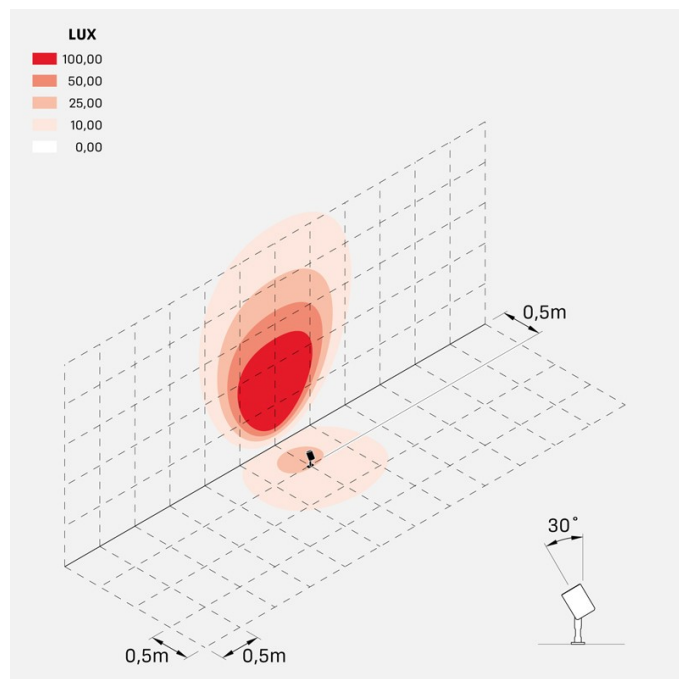

Informazioni tecniche:

Installazione:	Terra, Picchetto terra
Materiale Corpo:	Alluminio
Finitura:	Alluminio Anodizzato Grigio
Trattamento:	Anodizzazione
Tipo di diffusore:	Vetro serigrafato
Inclinazione ottica:	40°
Tipo lampada:	LED
Classe energetica:	F
Temperatura colore:	2700K
CRI:	>80
LB Factor:	LM80B50 - 50.000h
Rischio fotobiologico:	RG1
Potenza assorbita Watt:	6
Lumen:	700
Real Lumen:	568
Alimentazione:	☑ integrata
LED:	AC DIRECT
Classe di isolamento:	⊕ CL.I
Grado di protezione:	IP 66
Resistenza alla rottura:	IK 07 2J xx5
Marchi di Conformità:	CE UK
Dimmerazione:	Taglio di fase

Ago Garden

LL126000M2

Lombardo.

LL126000M2

Simulazioni illuminotecniche:

ago_garden_optic_D

ago_garden_optic_L

ago_garden_optic_M

ago_garden_optic_S

ago_garden_honeycomb_optic_L

ago_garden_honeycomb_optic_M

ago_garden_honeycomb_optic_S