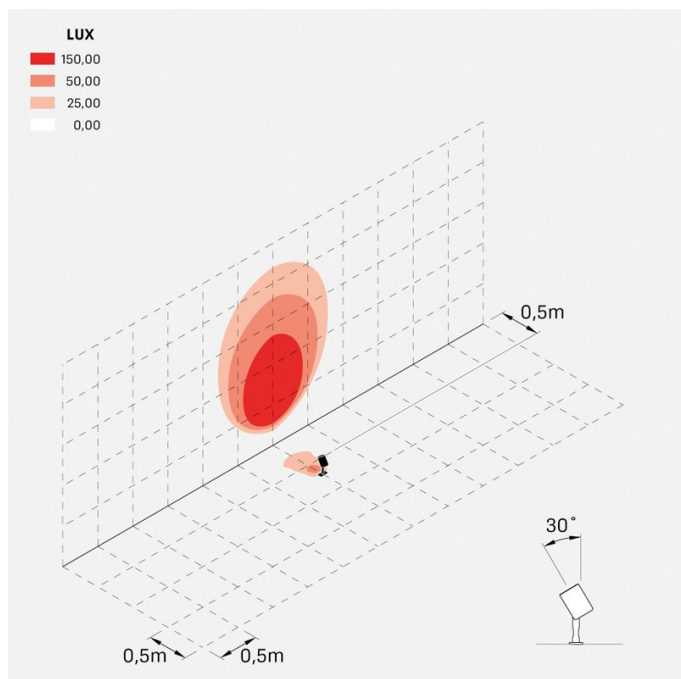

Informazioni tecniche:

Installazione:	Terra, Picchetto terra
Materiale Corpo:	Alluminio
Finitura:	Alluminio Anodizzato Grigio
Trattamento:	Anodizzazione
Tipo di diffusore:	Vetro serigrafato
Inclinazione ottica:	40°
Tipo lampada:	LED
Classe energetica:	F
Temperatura colore:	2700K
CRI:	>80
LB Factor:	LM80B50 - 50.000h
Rischio fotobiologico:	RG1
Potenza assorbita Watt:	6
Lumen:	700
Real Lumen:	568
Alimentazione:	☑ integrata
LED:	AC DIRECT
Classe di isolamento:	⊕ CL.I
Grado di protezione:	IP 66
Resistenza alla rottura:	IK 07 2J xx5
Marchi di Conformità:	CE UK
Dimmerazione:	Taglio di fase

Versione Honeycomb non disponibile con ottica D. Cavo versione AC-Direct: 0,8m H05RN-F 3x1. Cavo versione 24V: 0,8m H05RN-F 2x0.75. Per l'acquisto del prodotto con cavo più lungo si consiglia **Cavo standard** oppure **Cavo anti-risalità umidità**.

Ago Garden

LL126000M2

Lombardo.

Simulazioni illuminotecniche:

ago_garden_optic_m