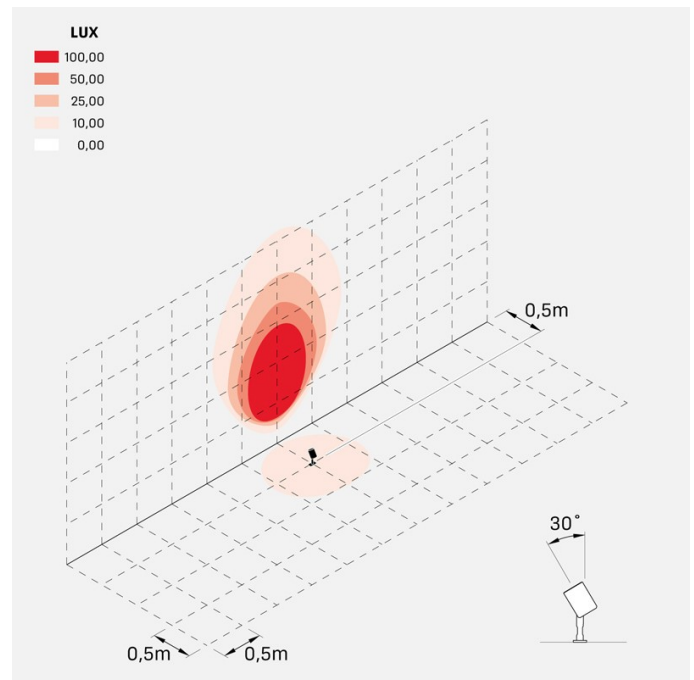

Informazioni tecniche:

Installazione:	Terra, Picchetto terra
Materiale Corpo:	Alluminio
Finitura:	Alluminio Anodizzato Grigio
Trattamento:	Anodizzazione
Tipo di diffusore:	Vetro serigrafato
Inclinazione ottica:	65°
Tipo lampada:	LED
Classe energetica:	F
Temperatura colore:	2700K
CRI:	>80
LB Factor:	LM80B50 - 50.000h
Rischio fotobiologico:	RG1
Potenza assorbita Watt:	6
Lumen:	700
Real Lumen:	568
Alimentazione:	☑ integrata
LED:	AC DIRECT
Classe di isolamento:	⊕ CL.I
Grado di protezione:	IP 66
Resistenza alla rottura:	IK 07 2J xx5
Marchi di Conformità:	CE UK
Dimmerazione:	Taglio di fase

Ago Garden

LL126000L2

Lombardo.

LL126000L2

Simulazioni illuminotecniche:

ago_garden_optic_D

ago_garden_optic_L

ago_garden_optic_M

ago_garden_optic_S

ago_garden_honeycomb_optic_L

ago_garden_honeycomb_optic_M

ago_garden_honeycomb_optic_S