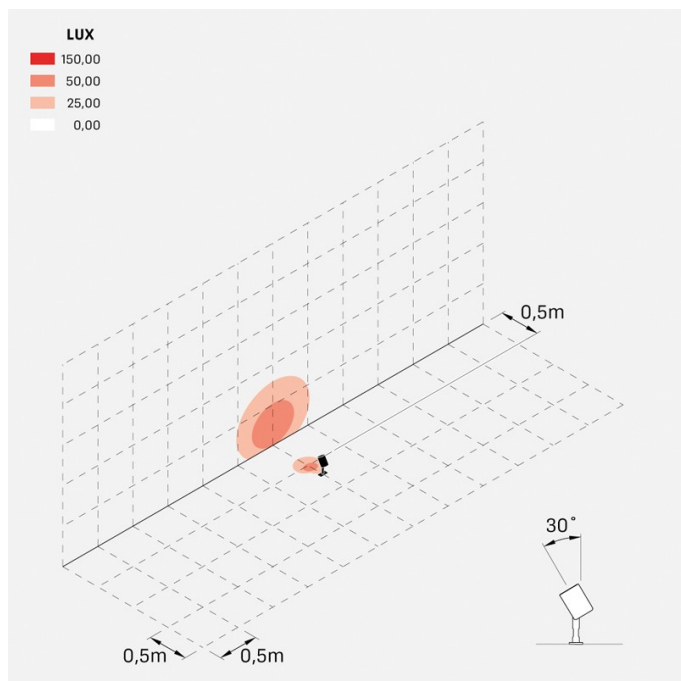

Simulazioni illuminotecniche:

ago_garden_optic_d