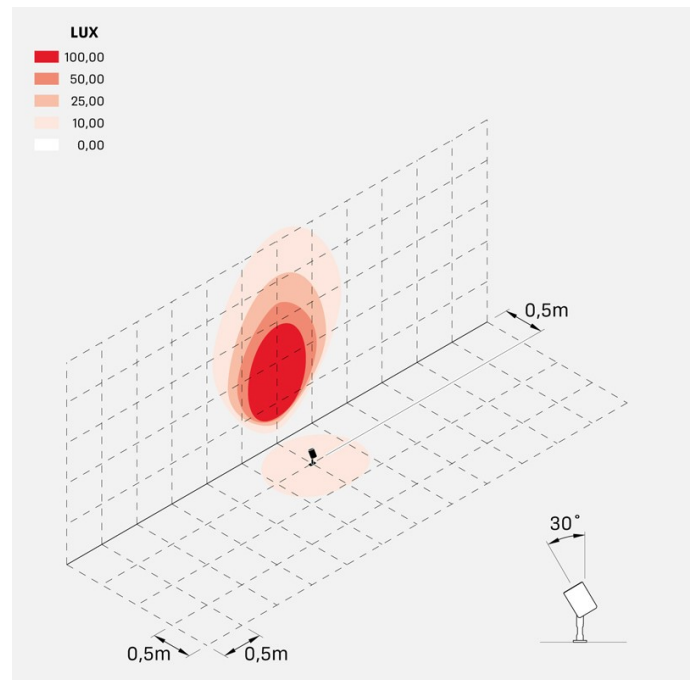

Informazioni tecniche:

Installazione:	Terra, Picchetto terra
Materiale Corpo:	Alluminio
Finitura:	Alluminio Anodizzato Grigio
Trattamento:	Anodizzazione
Tipo di diffusore:	Vetro serigrafato
Inclinazione ottica:	Diff.
Tipo lampada:	LED
Classe energetica:	F
Temperatura colore:	2700K
CRI:	>80
LB Factor:	LM80B50 - 50.000h
Rischio fotobiologico:	RG1
Potenza assorbita Watt:	6
Lumen:	700
Real Lumen:	568
Alimentazione:	☑ integrata
LED:	AC DIRECT
Classe di isolamento:	⊕ CL.I
Grado di protezione:	IP 66
Resistenza alla rottura:	IK 07 2J xx5
Marchi di Conformità:	CE UK
Dimmerazione:	Taglio di fase

Versione Honeycomb non disponibile con ottica D. Cavo versione AC-Direct: 0,8m H05RN-F 3x1. Cavo versione 24V: 0,8m H05RN-F 2x0.75. Per l'acquisto del prodotto con cavo più lungo si consiglia **Cavo standard** oppure **Cavo anti-risalità umidità**.

Ago Garden

LL126000D2

Lombardo.

LL126000D2

Simulazioni illuminotecniche:

ago_garden_optic_D

ago_garden_optic_L

ago_garden_optic_M

ago_garden_optic_S

ago_garden_honeycomb_optic_L

ago_garden_honeycomb_optic_M

ago_garden_honeycomb_optic_S