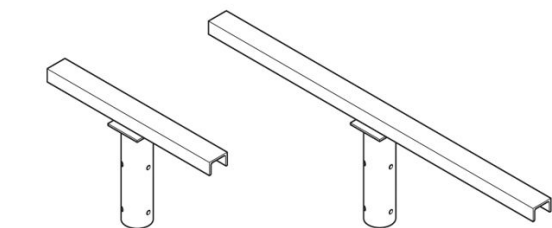

Generalità

Produttore:
Codice Articolo:
Pezzi per confezione:

Lombardo S.r.l.
PB00004K

Caratteristiche

Prodotti associati:

Versus 3, Versus 4,
Versus 2, Delta 3
Simmetrico, Versus 1,
Delta 3 Circular, Delta 0
Soft, Delta 1
Asimmetrico, Delta 1
Simmetrico, Delta 2
Asimmetrico, Delta 0
Simmetrico, Delta 1 Arc,
Delta 2 Arc, Delta 3
Asimmetrico, Delta 0
Asimmetrico, Delta 0 Arc,
Delta 1 Circular, Delta 2
Circular, Delta 2
Simmetrico, Delta 3 Arc