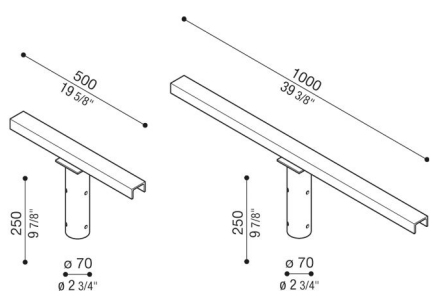

Generalità

Produttore:
Codice Articolo:
Pezzi per confezione:

Lombardo S.r.l.
PB00004K

Caratteristiche

Prodotti associati:

Versus 3, Versus 4,
Versus 2, Delta 3
Simmetrico, Versus 1,
Delta 3 Circular, Delta 0
Soft, Delta 1
Asimmetrico, Delta 1
Simmetrico, Delta 2
Asimmetrico, Delta 0
Simmetrico, Delta 1 Arc,
Delta 2 Arc, Delta 3
Asimmetrico, Delta 0
Asimmetrico, Delta 0 Arc,
Delta 1 Circular, Delta 2
Circular, Delta 2
Simmetrico, Delta 3 Arc