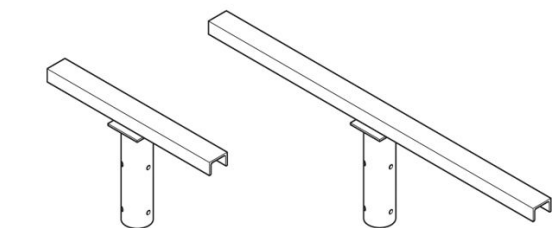

Generalità

Produttore:
Codice Articolo:
Pezzi per confezione:

Lombardo S.r.l.
PB00004E

Caratteristiche

Prodotti associati:

Versus 3, Versus 4,
Versus 2, Delta 3
Simmetrico, Versus 1,
Delta 3 Circular, Delta 0
Soft, Delta 1
Asimmetrico, Delta 1
Simmetrico, Delta 2
Asimmetrico, Delta 0
Simmetrico, Delta 1 Arc,
Delta 2 Arc, Delta 3
Asimmetrico, Delta 0
Asimmetrico, Delta 0 Arc,
Delta 1 Circular, Delta 2
Circular, Delta 2
Simmetrico, Delta 3 Arc