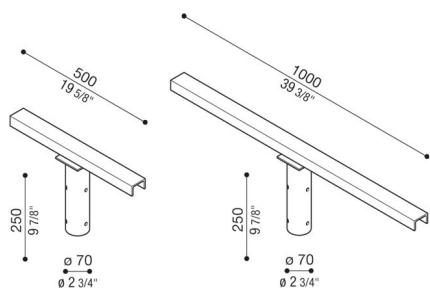

Generalità

Produttore:
Codice Articolo:
Pezzi per confezione:

Lombardo S.r.l.
PB00004E

Caratteristiche

Prodotti associati:

Versus 3, Versus 4,
Versus 2, Delta 3
Simmetrico, Versus 1,
Delta 3 Circular, Delta 0
Soft, Delta 1
Asimmetrico, Delta 1
Simmetrico, Delta 2
Asimmetrico, Delta 0
Simmetrico, Delta 1 Arc,
Delta 2 Arc, Delta 3
Asimmetrico, Delta 0
Asimmetrico, Delta 0 Arc,
Delta 1 Circular, Delta 2
Circular, Delta 2
Simmetrico, Delta 3 Arc