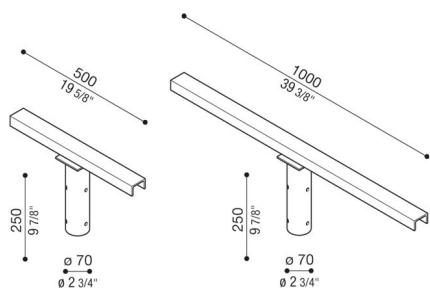

Generalità

Produttore:
Codice Articolo:
Pezzi per confezione:

Lombardo S.r.l.
PB00004B

Caratteristiche

Prodotti associati:

Versus 3, Versus 4,
Versus 2, Delta 3
Simmetrico, Versus 1,
Delta 3 Circular, Delta 0
Soft, Delta 1
Asimmetrico, Delta 1
Simmetrico, Delta 2
Asimmetrico, Delta 0
Simmetrico, Delta 1 Arc,
Delta 2 Arc, Delta 3
Asimmetrico, Delta 0
Asimmetrico, Delta 0 Arc,
Delta 1 Circular, Delta 2
Circular, Delta 2
Simmetrico, Delta 3 Arc