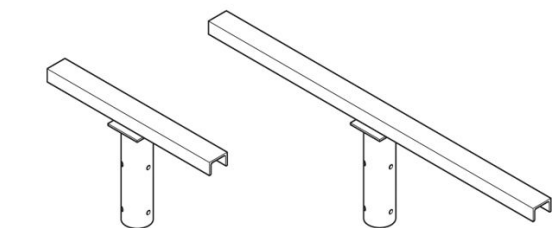

Generalità

Produttore:
Codice Articolo:
Pezzi per confezione:

Lombardo S.r.l.
PB00004B

Caratteristiche

Prodotti associati:

Versus 3, Versus 4,
Versus 2, Delta 3
Simmetrico, Versus 1,
Delta 3 Circular, Delta 0
Soft, Delta 1
Asimmetrico, Delta 1
Simmetrico, Delta 2
Asimmetrico, Delta 0
Simmetrico, Delta 1 Arc,
Delta 2 Arc, Delta 3
Asimmetrico, Delta 0
Asimmetrico, Delta 0 Arc,
Delta 1 Circular, Delta 2
Circular, Delta 2
Simmetrico, Delta 3 Arc