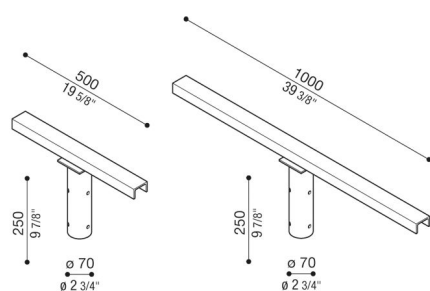

Generalità

Produttore: Lombardo S.r.l.
Codice Articolo: PB00003K
Pezzi per confezione:

Caratteristiche

Prodotti associati: Versus 3, Versus 4, Kai 1, Kai 2, Kai 2 D4i, Kai 2 Midnight Function, Versus 2, Delta 3 Simmetrico, Versus 1, Delta 3 Circular, Delta 0 Soft, Delta 1 Asimmetrico, Delta 1 Simmetrico, Delta 2 Asimmetrico, Delta 0 Simmetrico, Delta 1 Arc, Delta 2 Arc, Delta 3 Asimmetrico, Delta 0 Asimmetrico, Delta 0 Arc, Delta 1 Circular, Delta 2 Circular, Delta 2 Simmetrico, Delta 3 Arc