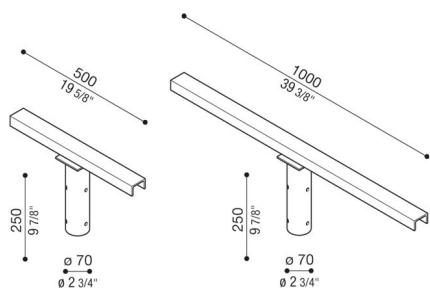

Generalità

Produttore:
Codice Articolo:
Pezzi per confezione:

Lombardo S.r.l.
PB00003K

Caratteristiche

Prodotti associati:

Versus 3, Versus 4,
Versus 2, Delta 3
Simmetrico, Versus 1,
Delta 3 Circular, Delta 0
Soft, Delta 1
Asimmetrico, Delta 1
Simmetrico, Delta 2
Asimmetrico, Delta 0
Simmetrico, Delta 1 Arc,
Delta 2 Arc, Delta 3
Asimmetrico, Delta 0
Asimmetrico, Delta 0 Arc,
Delta 1 Circular, Delta 2
Circular, Delta 2
Simmetrico, Delta 3 Arc