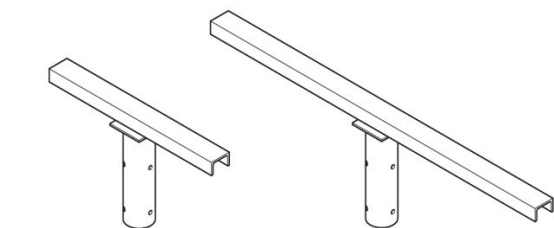

Generalità

Produttore: Lombardo S.r.l.
Codice Articolo: PB00003K
Pezzi per confezione:

Caratteristiche

Prodotti associati: Versus 3, Versus 4, Kai 1, Kai 2, Kai 2 D4i, Kai 2 Midnight Function, Versus 2, Delta 3 Simmetrico, Versus 1, Delta 3 Circular, Delta 0 Soft, Delta 1 Asimmetrico, Delta 1 Simmetrico, Delta 2 Asimmetrico, Delta 0 Simmetrico, Delta 1 Arc, Delta 2 Arc, Delta 3 Asimmetrico, Delta 0 Asimmetrico, Delta 0 Arc, Delta 1 Circular, Delta 2 Circular, Delta 2 Simmetrico, Delta 3 Arc