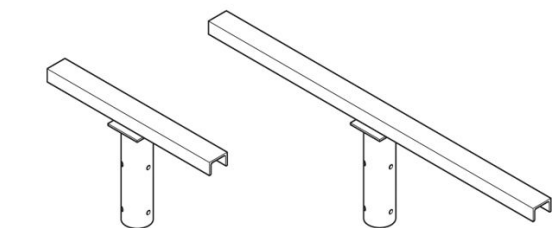

Generalità

Produttore:
Codice Articolo:
Pezzi per confezione:

Lombardo S.r.l.
PB00003K

Caratteristiche

Prodotti associati:

Versus 3, Versus 4,
Versus 2, Delta 3
Simmetrico, Versus 1,
Delta 3 Circular, Delta 0
Soft, Delta 1
Asimmetrico, Delta 1
Simmetrico, Delta 2
Asimmetrico, Delta 0
Simmetrico, Delta 1 Arc,
Delta 2 Arc, Delta 3
Asimmetrico, Delta 0
Asimmetrico, Delta 0 Arc,
Delta 1 Circular, Delta 2
Circular, Delta 2
Simmetrico, Delta 3 Arc