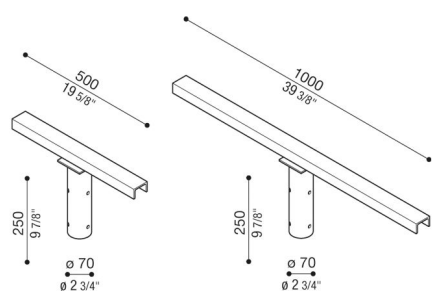

Generalità

Produttore:
Codice Articolo:
Pezzi per confezione:

Lombardo S.r.l.
PB00003E

Caratteristiche

Prodotti associati:

Versus 3, Versus 4,
Versus 2, Delta 3
Simmetrico, Versus 1,
Delta 3 Circular, Delta 0
Soft, Delta 1
Asimmetrico, Delta 1
Simmetrico, Delta 2
Asimmetrico, Delta 0
Simmetrico, Delta 1 Arc,
Delta 2 Arc, Delta 3
Asimmetrico, Delta 0
Asimmetrico, Delta 0 Arc,
Delta 1 Circular, Delta 2
Circular, Delta 2
Simmetrico, Delta 3 Arc