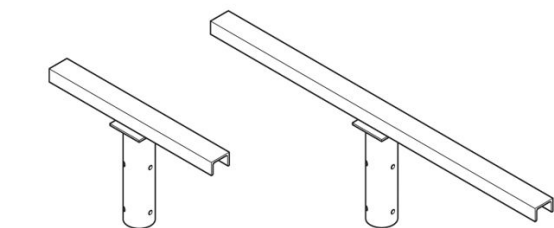

Generalità

Produttore:
Codice Articolo:
Pezzi per confezione:

Lombardo S.r.l.
PB00003E

Caratteristiche

Prodotti associati:

Versus 3, Versus 4,
Versus 2, Delta 3
Simmetrico, Versus 1,
Delta 3 Circular, Delta 0
Soft, Delta 1
Asimmetrico, Delta 1
Simmetrico, Delta 2
Asimmetrico, Delta 0
Simmetrico, Delta 1 Arc,
Delta 2 Arc, Delta 3
Asimmetrico, Delta 0
Asimmetrico, Delta 0 Arc,
Delta 1 Circular, Delta 2
Circular, Delta 2
Simmetrico, Delta 3 Arc