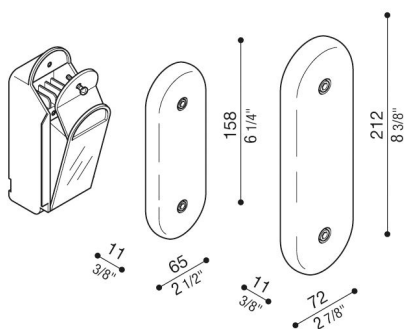

Portello e morsetteria per Zenit conico

PB00002K

Lombardo.

Generalità

Produttore:
Codice Articolo:
Pezzi per confezione:

Lombardo S.r.l.
PB00002K

Caratteristiche

Prodotti associati:

Time 180 Midnight Function, Time 180 Soft Midnight Function, Time 360 Midnight Function, Time 360 Soft Midnight Function, Kai 1, Kai 2, Kai 2 D4i, Kai 2 Midnight Function, Time 180, Time 180 Soft, Time 360, Time 360 soft, Versus 3, Versus 4, Versus 2, Versus 1, Delta 3 Asimmetrico, Delta 3 Arc, Delta 2 Simmetrico, Delta 1 Circular, Delta 3 Simmetrico, Delta 3 Circular, Delta 2 Asimmetrico, Delta 1 Simmetrico, Delta 2 Asimmetrico, Delta 1 Arc, Delta 0 Simmetrico, Delta 0 Asimmetrico, Delta 0 Arc, Delta 2 Arc