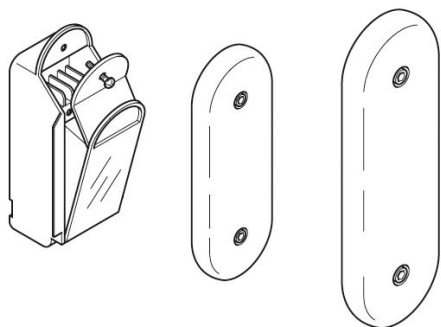

Portello e morsetteria per Zenit conico

PB00002K

Lombardo.

Generalità

Produttore:
Codice Articolo:
Pezzi per confezione:

Lombardo S.r.l.
PB00002K

Caratteristiche

Prodotti associati:

Time 180 Midnight Function, Time 180 Soft Midnight Function, Time 360 Midnight Function, Time 360 Soft Midnight Function, Kai 1, Kai 2, Kai 2 D4i, Kai 2 Midnight Function, Time 180, Time 180 Soft, Time 360, Time 360 soft, Versus 3, Versus 4, Versus 2, Versus 1, Delta 3 Asimmetrico, Delta 3 Arc, Delta 2 Simmetrico, Delta 1 Circular, Delta 3 Simmetrico, Delta 3 Circular, Delta 2 Asimmetrico, Delta 1 Simmetrico, Delta 2 Asimmetrico, Delta 1 Arc, Delta 0 Simmetrico, Delta 0 Asimmetrico, Delta 0 Arc, Delta 2 Arc