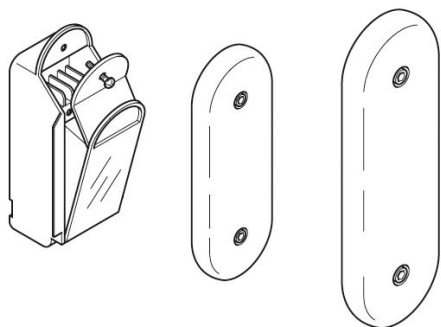

# Portello e morsettiera per Zenit conico

PB00002E

**Lombardo.**

## Generalità

Produttore:  
Codice Articolo:  
Pezzi per confezione:

Lombardo S.r.l.  
PB00002E