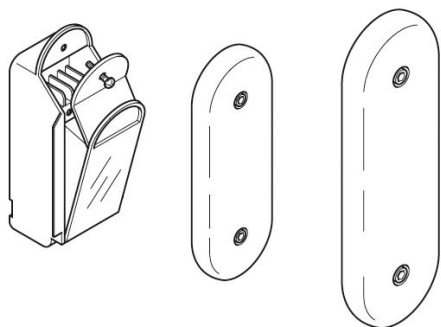

Portello e morsettiera per Zenit conico

PB00001K

Lombardo.

Generalità

Produttore:
Codice Articolo:
Pezzi per confezione:

Lombardo S.r.l.
PB00001K

Caratteristiche

Prodotti associati:

Time 180 Midnight Function, Time 180 Soft Midnight Function, Time 360 Midnight Function, Time 360 Soft Midnight Function, Kai 1, Kai 2, Kai 2 D4i, Kai 2 Midnight Function, Time 180, Time 180 Soft, Time 360, Time 360 soft, Versus 3, Versus 4, Versus 2, Versus 1, Delta 3 Asimmetrico, Delta 3 Arc, Delta 2 Simmetrico, Delta 1 Circular, Delta 3 Simmetrico, Delta 3 Circular, Delta 2 Asimmetrico, Delta 1 Simmetrico, Delta 2 Asimmetrico, Delta 1 Arc, Delta 0 Simmetrico, Delta 0 Asimmetrico, Delta 0 Arc, Delta 2 Arc