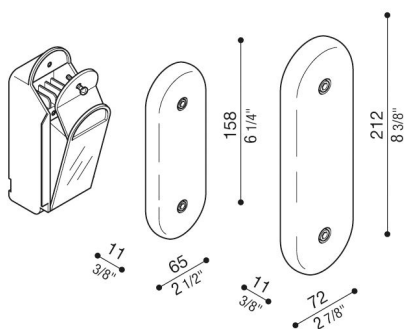

Portello e morsettiera per Zenit conico

PB00001K

Lombardo.

Generalità

Produttore:
Codice Articolo:
Pezzi per confezione:

Lombardo S.r.l.
PB00001K

Caratteristiche

Prodotti associati:

Time 180 Midnight Function, Time 180 Soft Midnight Function, Time 360 Midnight Function, Time 360 Soft Midnight Function, Kai 1, Kai 2, Kai 2 D4i, Kai 2 Midnight Function, Time 180, Time 180 Soft, Time 360, Time 360 soft, Versus 3, Versus 4, Versus 2, Versus 1, Delta 3 Asimmetrico, Delta 3 Arc, Delta 2 Simmetrico, Delta 1 Circular, Delta 3 Simmetrico, Delta 3 Circular, Delta 2 Asimmetrico, Delta 1 Simmetrico, Delta 2 Asimmetrico, Delta 1 Arc, Delta 0 Simmetrico, Delta 0 Asimmetrico, Delta 0 Arc, Delta 2 Arc