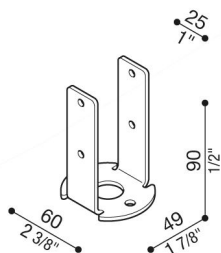

Piastra base a scomparsa – palo Still

Lombardo.

LB1130006

Generalità

Produttore:	Lombardo S.r.l.
Codice Articolo:	LB1130006
Pezzi per confezione:	1

Caratteristiche

Prodotti associati:	Stik 60 Trasp, Stik 200 Opal, Stik 60 Opal, Stik 60 Flat Trasp, Stik 60 Flat Opal, Trend 110, Trend U&D 60 Doppio Blade, Trend 60 Blade, Trend 60, Airy Plus Ovale 300, Line 220, Line 220 Zero, Line 330, Airy Plus Tonda 300, Airy Tonda 300, Airy ovale 300, Line Down, Airy Plus Top Ovale 300, Airy Plus Top Tonda 300, Airy Top Ovale 300, Airy Top Tonda 300, Line
---------------------	---

Marchi di Conformità: 

Descrizione del prodotto:

Soluzione alternativa al tradizionale interrimento o al basamento palo still mediante staffa di fissaggio a scomparsa. Consiste nell'inserire il palo still sulla staffa preforata da 3mm, realizzata in ferro zincato a caldo per immersione. Accessorio non idoneo per pali still superiori a h. 1500.