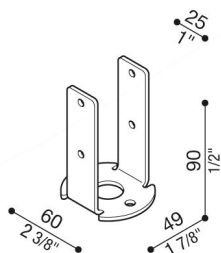

# Piastra base a scomparsa – palo Still

**Lombardo.**

LB1130006

## Generalità

Produttore:	Lombardo S.r.l.
Codice:	LB1130006
Pezzi per confezione:	1

## Caratteristiche

Prodotti associati:	Lula UP, Trend 110, Lula, Trend U&D 60 Doppio Blade, Trend 60, Trend 60 Blade, Airy Plus Ovale 300, Line 220, Line 220 Zero, Line 330, Airy ovale 300, Airy Tonda 300, Airy Plus Tonda 300, Line Down, Line, Airy Plus Top Ovale 300, Airy Plus Top Tonda 300, Airy Top Ovale 300, Airy Top Tonda 300, Green
---------------------	--

## Descrizione del prodotto:

Soluzione alternativa al tradizionale interrimento o al basamento palo still mediante staffa di fissaggio a scomparsa. Consiste nell'inserire il palo still sulla staffa preforata da 3mm, realizzata in ferro zincato a caldo per immersione. Accessorio non idoneo per pali still superiori a h. 1500.