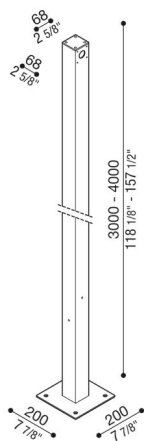

Palo Flag con staffa

LB1400K2W

Lombardo.

Generalità

Produttore: Lombardo S.r.l.
Codice: LB1400K2W
Pezzi per confezione:

Caratteristiche

Prodotti associati: Flag 200, Flag 430, Flag 330

Marchi di Conformità: 

Descrizione del prodotto:

Palo in alluminio estruso verniciato H 4000 mm e H 3000 mm con staffa di fissaggio a terra in acciaio completo di coperchi amovibili (da asportare nel caso si applichino apparecchi). Predisposto per l'installazione di 1 o 2 Flag.