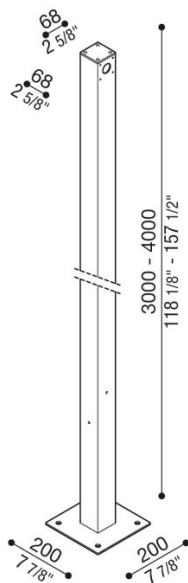

Palo Flag con staffa

LB1400K2W

Lombardo.

Generalità

Produttore: Lombardo S.r.l.
Codice: LB1400K2W
Pezzi per confezione:

Caratteristiche

Prodotti associati: Flag 200, Flag 430, Flag 330

Marchi di Conformità: 

Descrizione del prodotto:

Palo in alluminio estruso verniciato H 4000 mm e H 3000 mm con staffa di fissaggio a terra in acciaio completo di coperchi amovibili (da asportare nel caso si applichino apparecchi). Predisposto per l'installazione di 1 o 2 Flag.