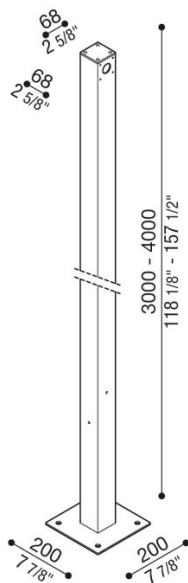

# Palo Flag con staffa

LB1400K2K

**Lombardo.**

## Descrizione del prodotto:

Palo in alluminio estruso verniciato H 4000 mm e H 3000 mm con staffa di fissaggio a terra in acciaio completo di coperchi amovibili (da asportare nel caso si applichino apparecchi). Predisposto per l'installazione di 1 o 2 Flag.