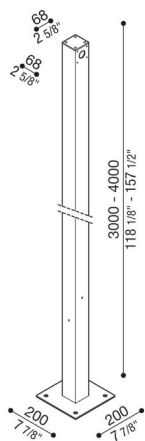

# Palo Flag con staffa

LB1400K2K

**Lombardo.**

## Descrizione del prodotto:

Palo in alluminio estruso verniciato H 4000 mm e H 3000 mm con staffa di fissaggio a terra in acciaio completo di coperchi amovibili (da asportare nel caso si applichino apparecchi). Predisposto per l'installazione di 1 o 2 Flag.