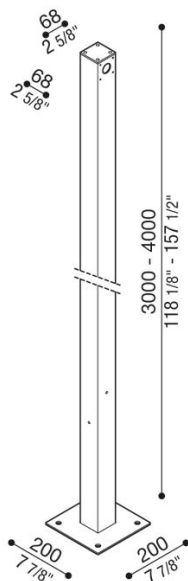

Palo Flag con staffa

LB1400K2E

Lombardo.

Generalità

Produttore: Lombardo S.r.l.
Codice: LB1400K2E
Pezzi per confezione:

Caratteristiche

Prodotti associati: Flag 200, Flag 430, Flag 330

Marchi di Conformità: 

Descrizione del prodotto:

Palo in alluminio estruso verniciato H 4000 mm e H 3000 mm con staffa di fissaggio a terra in acciaio completo di coperchi amovibili (da asportare nel caso si applichino apparecchi). Predisposto per l'installazione di 1 o 2 Flag.