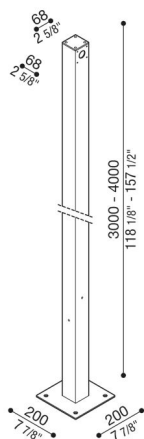

Palo Flag con staffa

LB1400K2E

Lombardo.

Generalità

Produttore: Lombardo S.r.l.
Codice: LB1400K2E
Pezzi per confezione:

Caratteristiche

Prodotti associati: Flag 200, Flag 430, Flag 330

Marchi di Conformità: 

Descrizione del prodotto:

Palo in alluminio estruso verniciato H 4000 mm e H 3000 mm con staffa di fissaggio a terra in acciaio completo di coperchi amovibili (da asportare nel caso si applichino apparecchi). Predisposto per l'installazione di 1 o 2 Flag.