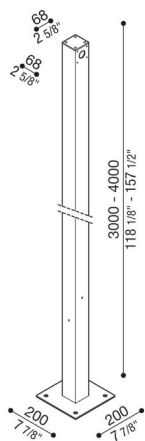

Palo Flag con staffa

LB1400K1W

Lombardo.

Generalità

Produttore: Lombardo S.r.l.
Codice: LB1400K1W
Pezzi per confezione:

Caratteristiche

Prodotti associati: Flag 200, Flag 430, Flag 330

Marchi di Conformità: 

Descrizione del prodotto:

Palo in alluminio estruso verniciato H 4000 mm e H 3000 mm con staffa di fissaggio a terra in acciaio completo di coperchi amovibili (da asportare nel caso si applichino apparecchi). Predisposto per l'installazione di 1 o 2 Flag.