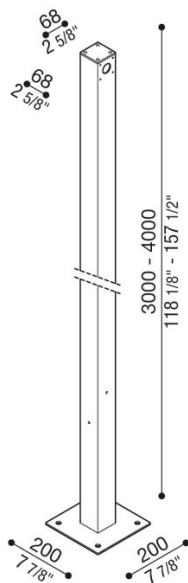

Palo Flag con staffa

LB1400K1W

Lombardo.

Generalità

Produttore: Lombardo S.r.l.
Codice: LB1400K1W
Pezzi per confezione:

Caratteristiche

Prodotti associati: Flag 200, Flag 430, Flag 330

Marchi di Conformità: 

Descrizione del prodotto:

Palo in alluminio estruso verniciato H 4000 mm e H 3000 mm con staffa di fissaggio a terra in acciaio completo di coperchi amovibili (da asportare nel caso si applichino apparecchi). Predisposto per l'installazione di 1 o 2 Flag.