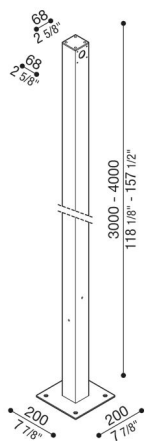

# Palo Flag con staffa

LB1400K1G

**Lombardo.**

## Descrizione del prodotto:

Palo in alluminio estruso verniciato H 4000 mm e H 3000 mm con staffa di fissaggio a terra in acciaio completo di coperchi amovibili (da asportare nel caso si applichino apparecchi). Predisposto per l'installazione di 1 o 2 Flag.