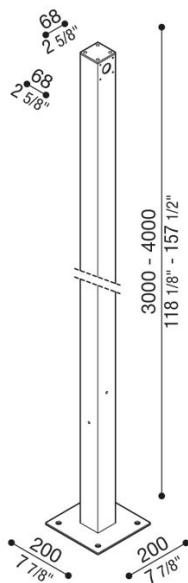

# Palo Flag con staffa

LB1400K1G

**Lombardo.**

## Generalità

Produttore: Lombardo S.r.l.  
Codice: LB1400K1G  
Pezzi per confezione:

## Descrizione del prodotto:

Palo in alluminio estruso verniciato H 4000 mm e H 3000 mm con staffa di fissaggio a terra in acciaio completo di coperchi amovibili (da asportare nel caso si applichino apparecchi). Predisposto per l'installazione di 1 o 2 Flag.