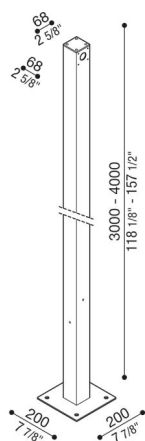

# Palo Flag con staffa

LB1400K1E

**Lombardo.**

## Descrizione del prodotto:

Palo in alluminio estruso verniciato H 4000 mm e H 3000 mm con staffa di fissaggio a terra in acciaio completo di coperchi amovibili (da asportare nel caso si applichino apparecchi). Predisposto per l'installazione di 1 o 2 Flag.