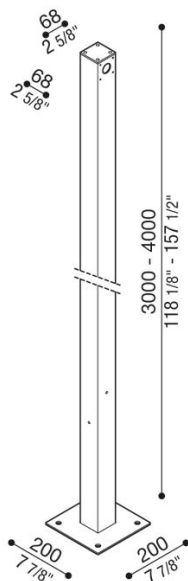

# Palo Flag con staffa

LB1400K1E

**Lombardo.**

## Descrizione del prodotto:

Palo in alluminio estruso verniciato H 4000 mm e H 3000 mm con staffa di fissaggio a terra in acciaio completo di coperchi amovibili (da asportare nel caso si applichino apparecchi). Predisposto per l'installazione di 1 o 2 Flag.