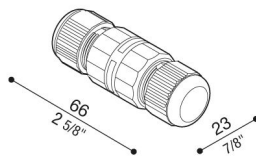

Morsettiera coassiale 3 poli

Lombardo.

LB11293

Generalità

Produttore:	Lombardo S.r.l.
Codice Articolo:	LB11293
Pezzi per confezione:	1

Caratteristiche

Prodotti associati: