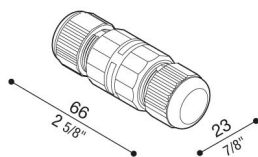

Morsettiera coassiale 3 poli

LB11293

Lombardo.

Marchi di Conformità:

Descrizione del prodotto:

Morsettiera coassiale a 3 poli, IP68, per cavo \varnothing 7/12 mm.