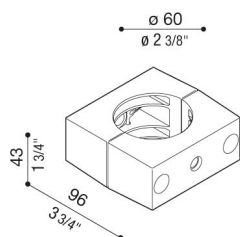

Ganascia Delta per palo Ø60mm

LB154000B

Lombardo.

Generalità

Produttore: Lombardo S.r.l.
Codice: LB154000B
Pezzi per confezione:

Caratteristiche

Prodotti associati: Delta 1 Simmetrico, Delta 1 Asimmetrico, Delta 2 Asimmetrico, Delta 1 Circular, Delta 2 Simmetrico, Delta 2 Circular, Delta 0 Soft, Delta 0 Arc, Delta 0 Simmetrico, Delta 0 Asimmetrico

Marchi di Conformità: 

Descrizione del prodotto:

Non adatto per Delta 3. Non idoneo per installazione su palo Still.