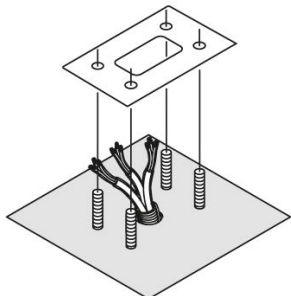

Dima e kit di fissaggio Palo Stile Next

Lombardo.

LB11255

Generalità

Produttore:	Lombardo S.r.l.
Codice:	LB11255
Pezzi per confezione:	1

Caratteristiche

Prodotti associati:	Kit 01 - Stile Next Post, Kit 03 - Stile Next Post, Kit 04 - Stile Next Post, Stile Next 503, Stile Next 506L, Stile Next 506L Asimmetrico, Stile Next 503 Asimmetrico
---------------------	--

Marchi di Conformità:	CE UK EA
-----------------------	-------------

Descrizione del prodotto:

Dima, tirafondi e minuteria per ancoraggio del palo al terreno.