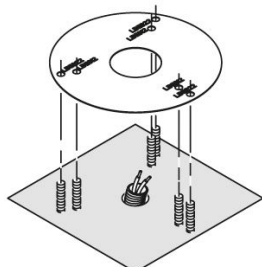

# Dima e kit di fissaggio basamento Palo Still

**Lombardo.**

LB11254

## Generalità

Produttore:	Lombardo S.r.l.
Codice Articolo:	LB11254
Pezzi per confezione:	1

## Caratteristiche

Prodotti associati:	Kit 02 - Stile Next Post, Line, Line Down, Line 220, Line 220 Zero, Line 330, Airy Top Tonda 300, Airy Top Ovale 300, Airy Tonda 300, Airy Plus Top Tonda 300, Airy Plus Top Ovale 300, Airy Plus Tonda 300, Airy Plus Ovale 300, Airy ovale 300, Stik 200 Opal, Stik 60 Flat Opal, Stik 60 Trasp, Stik 60 Opal, Stik 60 Flat Trasp, Trend U&D 110, Trend U&D 110 Blade, Trend 110, Trend 60 Blade, Trend U&D 60 Blade, Trend U&D 60 Doppio Blade, Trend U&D 60, Trend 60, Clic Post, Clic Up Post
---------------------	--

## Descrizione del prodotto:

Dima, tirafondi e minuteria per ancoraggio del basamento al terreno.