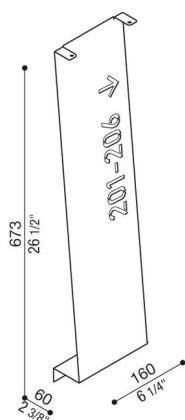

Cover Arke 700

LB14102W

Lombardo.

Generalità

Produttore: Lombardo S.r.l.
Codice Articolo: LB14102W
Pezzi per confezione:

Caratteristiche

Prodotti associati: Arke 700

Marchi di Conformità: 

Descrizione del prodotto:

Cover personalizzabile che trasforma Arke in versione full o full code.