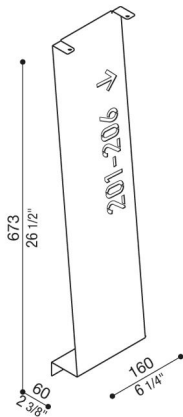

Cover Arke 700

LB14102M

Lombardo.

Generalità

Produttore: Lombardo S.r.l.
Codice Articolo: LB14102M
Pezzi per confezione:

Caratteristiche

Prodotti associati: Arke 700

Marchi di Conformità: 

Descrizione del prodotto:

Cover personalizzabile che trasforma Arke in versione full o full code.