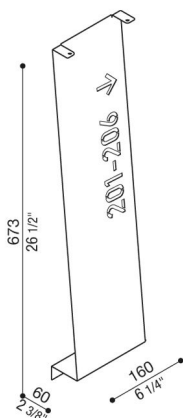

Cover Arke 700

LB14102L

Lombardo.

Generalità

Produttore: Lombardo S.r.l.
Codice Articolo: LB14102L
Pezzi per confezione:

Caratteristiche

Prodotti associati: Arke 700

Marchi di Conformità: 

Descrizione del prodotto:

Cover personalizzabile che trasforma Arke in versione full o full code.