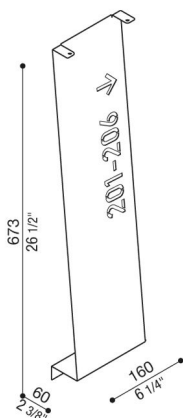

Cover Arke 700

LB14102D

Lombardo.

Generalità

Produttore: Lombardo S.r.l.
Codice Articolo: LB14102D
Pezzi per confezione:

Caratteristiche

Prodotti associati: Arke 700

Marchi di Conformità: 

Descrizione del prodotto:

Cover personalizzabile che trasforma Arke in versione full o full code.