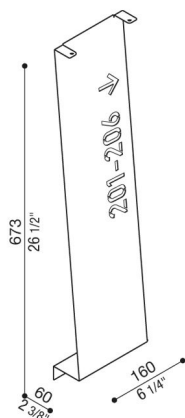

Cover Arke 700

LB14102B

Lombardo.

Generalità

Produttore: Lombardo S.r.l.
Codice Articolo: LB14102B
Pezzi per confezione:

Caratteristiche

Prodotti associati: Arke 700

Marchi di Conformità: 

Descrizione del prodotto:

Cover personalizzabile che trasforma Arke in versione full o full code.