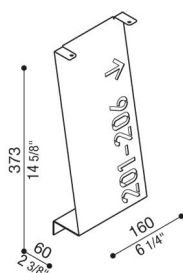

Cover Arke 400

LB14101M

Lombardo.

Generalità

Produttore: Lombardo S.r.l.
Codice Articolo: LB14101M
Pezzi per confezione:

Caratteristiche

Prodotti associati: Arke 400

Marchi di Conformità: 