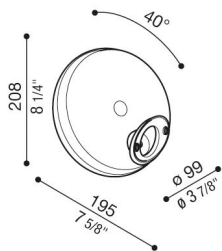

Braccetto Airy Tonda

LB1144G

Lombardo.

Generalità

Produttore:	Lombardo S.r.l.
Codice Articolo:	LB1144G
Pezzi per confezione:	4

Caratteristiche

Prodotti associati:	Airy Plus Tonda 300, Airy Tonda 300, Airy Plus Top Tonda 300, Airy Top Tonda 300
---------------------	--

Marchi di Conformità:	CE UK EA
-----------------------	-------------

Descrizione del prodotto:

Kit in policarbonato composto da supporto (A) e copertura apparecchio (B).

Possibilità di montaggio a parete o su palo (inclinato di 40° o in asse al palo).

Braccetto per apparecchi tondi.