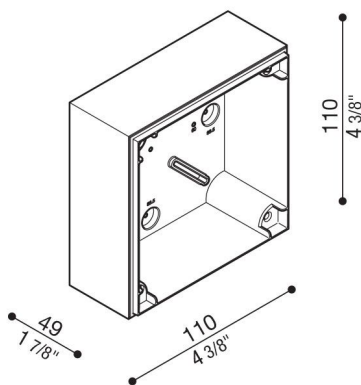

# Box derivazione Kobo

LB1300005

**Lombardo.**

## Descrizione del prodotto:

Box di derivazione per montaggio a parete (non per incasso).

Predisposto per installazione su scatole standard 502 e 503.

Corpo in policarbonato completo di dima di foratura per ingresso tubo standard  $\varnothing 16-20$  mm.