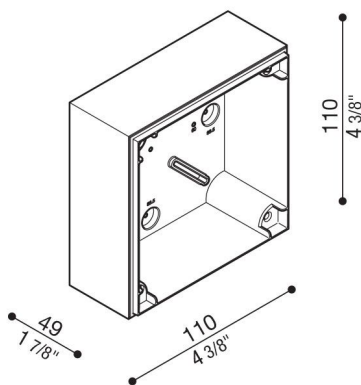

Box derivazione Kobo

LB1300004

Lombardo.

Generalità

Produttore:	Lombardo S.r.l.
Codice Articolo:	LB1300004
Pezzi per confezione:	1

Caratteristiche

Prodotti associati:	Kobo 110 Code, Kobo 110
---------------------	-------------------------

Marchi di Conformità:	CE UK EA
-----------------------	-------------

Descrizione del prodotto:

Box di derivazione per montaggio a parete (non per incasso).

Predisposto per installazione su scatole standard 502 e 503.

Corpo in polycarbonato completo di dima di foratura per ingresso tubo standard $\varnothing 16-20$ mm.