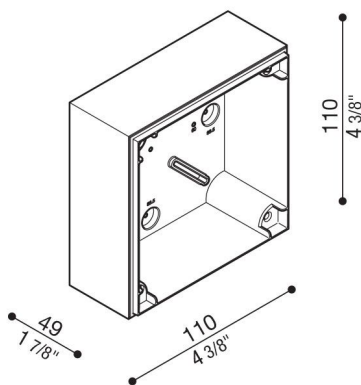

Box derivazione Kobo

LB1300003

Lombardo.

Generalità

Produttore:	Lombardo S.r.l.
Codice Articolo:	LB1300003
Pezzi per confezione:	1

Caratteristiche

Prodotti associati:	Kobo 110 Code, Kobo 110
---------------------	-------------------------

Marchi di Conformità:	CE UK EA
-----------------------	-------------

Descrizione del prodotto:

Box di derivazione per montaggio a parete (non per incasso).

Predisposto per installazione su scatole standard 502 e 503.

Corpo in policarbonato completo di dima di foratura per ingresso tubo standard $\varnothing 16-20$ mm.