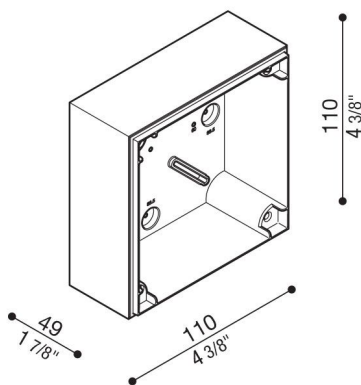

Box derivazione Kobo

LB1300002

Lombardo.

Generalità

Produttore:	Lombardo S.r.l.
Codice Articolo:	LB1300002
Pezzi per confezione:	1

Caratteristiche

Prodotti associati:	Kobo 110 Code, Kobo 110
---------------------	-------------------------

Marchi di Conformità:	CE UK EA
-----------------------	-------------

Descrizione del prodotto:

Box di derivazione per montaggio a parete (non per incasso).

Predisposto per installazione su scatole standard 502 e 503.

Corpo in polycarbonato completo di dima di foratura per ingresso tubo standard $\varnothing 16-20$ mm.