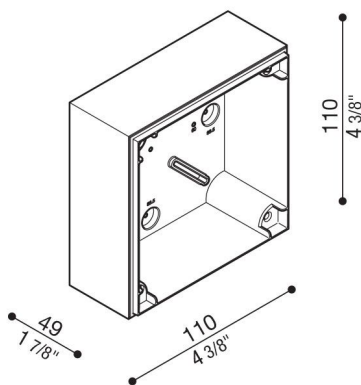

Box derivazione Kobo

LB1300001

Lombardo.

Generalità

Produttore:	Lombardo S.r.l.
Codice Articolo:	LB1300001
Pezzi per confezione:	1

Caratteristiche

Prodotti associati:	Kobo 110 Code
---------------------	---------------

Marchi di Conformità:	CE UK EA
-----------------------	-------------

Descrizione del prodotto:

Box di derivazione per montaggio a parete (non per incasso).

Predisposto per installazione su scatole standard 502 e 503.

Corpo in policarbonato completo di dima di foratura per ingresso tubo standard $\varnothing 16-20$ mm.