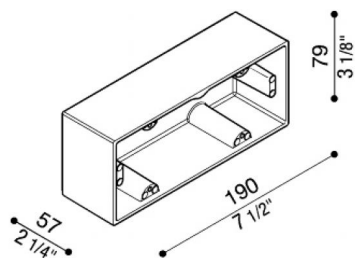

Box Alluminio 506L

LB11621

Lombardo.

Generalità

Produttore:	Lombardo S.r.l.
Codice:	LB11621
Pezzi per confezione:	4

Caratteristiche

Prodotti associati:	Stile Next 506L Asimmetrico Orizzontale, Stile Next 506L, Stile Next 506L Asimmetrico
---------------------	--

Marchi di Conformità: 

Descrizione del prodotto:

Box per montaggio sporgente a parete (non per incasso).
Corpo in alluminio primario pressofuso EN-AB44100;
elevata resistenza all'ossidazione grazie al trattamento di
passivazione a base di zirconio e alla verniciatura con
resine poliestere stabilizzata ai raggi UV.