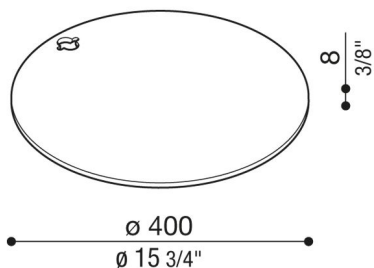

Base in acciaio per Hasta

LB1510011

Lombardo.

Generalità

Produttore: Lombardo S.r.l.
Codice Articolo: LB1510011
Pezzi per confezione:

Caratteristiche

Prodotti associati: Punto Hasta R, Punto Hasta R Garden, Hasta, Hasta R, Punto Hasta, Punto Hasta Garden

Marchi di Conformità: 

Descrizione del prodotto:

Compatibile con il modello Hasta e Hasta R.
Peso: 8kg