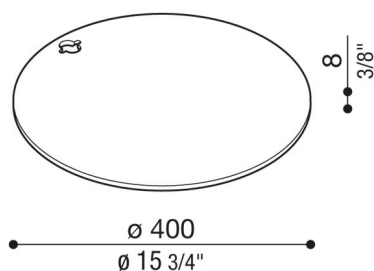

Base in acciaio per Hasta

LB1510009

Lombardo.

Generalità

Produttore: Lombardo S.r.l.
Codice Articolo: LB1510009
Pezzi per confezione:

Caratteristiche

Prodotti associati: Punto Hasta R, Punto Hasta R Garden, Hasta, Hasta R, Punto Hasta, Punto Hasta Garden

Marchi di Conformità: 

Descrizione del prodotto:

Compatibile con il modello Hasta e Hasta R.
Peso: 8kg