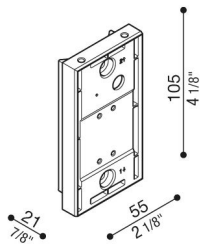

Adattatore palo Still Ø 60 Trend 60

Lombardo.

LB1290006

Generalità

Produttore: Lombardo S.r.l.
Codice Articolo: LB1290006
Pezzi per confezione: 1

Caratteristiche

Prodotti associati: Trend 60, Trend 60 Blade, Trend U&D 60, Trend U&D 60 Blade, Trend U&D 60 Doppio Blade

Marchi di Conformità: 

Descrizione del prodotto:

Base in policarbonato, ottenuta da stampaggio ad iniezione proprio.
Da utilizzare in sostituzione della base standard Trend 60.