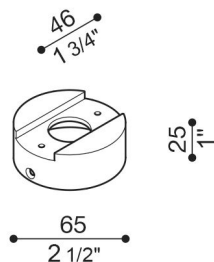

Adattatore palo Still Ø 60 Tag

LB1150014

Lombardo.

Generalità

Installazione:	Palo 1 lampada
Produttore:	Lombardo S.r.l.
Design:	design by Giancarlo Alci
Codice:	LB1150014
Pezzi per confezione:	1

Caratteristiche

Prodotti associati:	Tag 210 White, Tag 210 Power, Tag 110, Tag 210, Tag 110 White
---------------------	---

Marchi di Conformità:   

Descrizione del prodotto:

Adattatore per installazione Tag 110/210 su palo standard Ø60 mm. Corpo realizzato in alluminio pressofuso con elevata resistenza all'ossidazione, verniciato con resine di poliestere stabilizzate ai raggi UV. Bulloneria in acciaio inox A4.