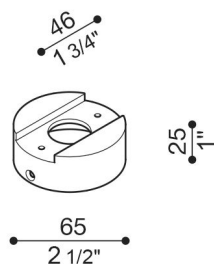

# Adattatore palo Still Ø 60 Tag

LB1150013

**Lombardo.**

## Generalità

Installazione:	Palo 1 lampada
Produttore:	Lombardo S.r.l.
Design:	design by Giancarlo Alci
Codice:	LB1150013
Pezzi per confezione:	1

## Descrizione del prodotto:

Adattatore per installazione Tag 110/210 su palo standard Ø60 mm. Corpo realizzato in alluminio pressofuso con elevata resistenza all'ossidazione, verniciato con resine di poliestere stabilizzate ai raggi UV. Bulloneria in acciaio inox A4.