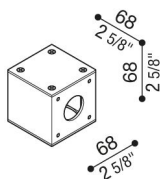

# Adattatore palo Still Ø 60 Flag

LB140000W

**Lombardo.**

## Descrizione del prodotto:

Adattatore per installazione Flag su palo standard Ø60 mm in alluminio verniciato.