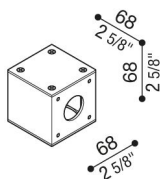

# Adattatore palo Still Ø 60 Flag

LB140000G

**Lombardo.**

## Descrizione del prodotto:

Adattatore per installazione Flag su palo standard Ø60 mm in alluminio verniciato.