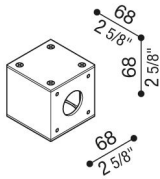

Adattatore palo Still Ø 60 Flag

LB140000E

Lombardo.

Generalità

Produttore:	Lombardo S.r.l.
Design:	design by Giancarlo Alci
Codice:	LB140000E
Pezzi per confezione:	1

Caratteristiche

Prodotti associati:	Flag 430, Flag 330, Flag 200
---------------------	------------------------------

Marchi di Conformità:	CE UK EM
-----------------------	-------------

Descrizione del prodotto:

Adattatore per installazione Flag su palo standard Ø60 mm in alluminio verniciato.