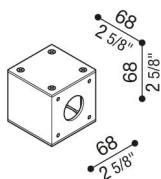

Adattatore palo Still Ø 60 Flag

LB140000E

Lombardo.

Generalità

Produttore:	Lombardo S.r.l.
Design:	design by Giancarlo Alci
Codice:	LB140000E
Pezzi per confezione:	1

Caratteristiche

Prodotti associati:	Flag 430, Flag 330, Flag 200
---------------------	------------------------------

Marchi di Conformità:	CE UK EAC
-----------------------	--------------

Descrizione del prodotto:

Adattatore per installazione Flag su palo standard Ø60 mm in alluminio verniciato.