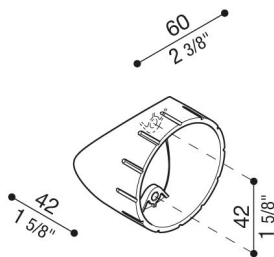

Adattatore Laterale Palo Still 60 Ø Tag

Lombardo.

LB1150039

Generalità

Installazione:	Palo 1 lampada
Produttore:	Lombardo S.r.l.
Design:	design by Giancarlo Alci
Codice Articolo:	LB1150039
Pezzi per confezione:	1

Caratteristiche

Prodotti associati:	Tag 210 Power, Tag 110, Tag 210
---------------------	------------------------------------

Marchi di Conformità:   

Descrizione del prodotto:

Adattatore in policarbonato nero per installazione laterale Tag 110/Tag 210 su palo standard Ø 60 mm. Possibilità di regolare la rotazione dell'adattatore a 360°. Da abbinare a "Adattatore Palo Post Ø60 Tag" non incluso.