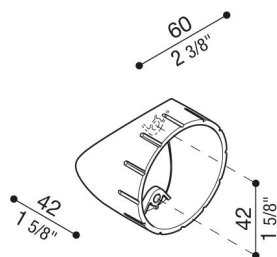

Adattatore Laterale Palo Still 60 Ø Tag

Lombardo.

LB1150038

Generalità

Installazione:	Palo 1 lampada
Produttore:	Lombardo S.r.l.
Design:	design by Giancarlo Alci
Codice Articolo:	LB1150038
Pezzi per confezione:	1

Caratteristiche

Prodotti associati:	Tag 210 Power, Tag 110, Tag 210
---------------------	------------------------------------

Marchi di Conformità:   

Descrizione del prodotto:

Adattatore in policarbonato nero per installazione laterale Tag 110/Tag 210 su palo standard Ø 60 mm. Possibilità di regolare la rotazione dell'adattatore a 360°. Da abbinare a "Adattatore Palo Post Ø60 Tag" non incluso.