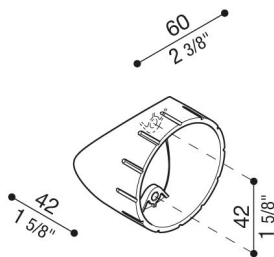

# Adattatore Laterale Palo Still 60 Ø Tag

**Lombardo.**

LB1150036

## Generalità

Installazione:	Palo 1 lampada
Produttore:	Lombardo S.r.l.
Design:	design by Giancarlo Alci
Codice Articolo:	LB1150036
Pezzi per confezione:	1

## Descrizione del prodotto:

Adattatore in policarbonato nero per installazione laterale Tag 110/Tag 210 su palo standard Ø 60 mm. Possibilità di regolare la rotazione dell'adattatore a 360°. Da abbinare a "Adattatore Palo Post Ø60 Tag" non incluso.