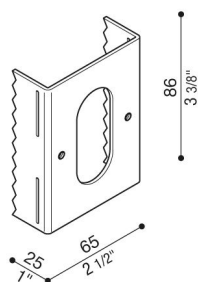

# Adattatore albero

LB1260018

**Lombardo.**

## Descrizione del prodotto:

Adattatore per prodotti Ago, Tag e Noa in lamiera zincata per l'installazione su albero.  
Possibilità di installare più adattatori sullo stesso tronco.  
Abbinabile all'accessorio cinghia di fissaggio cod. LB1260019 (non inclusa).