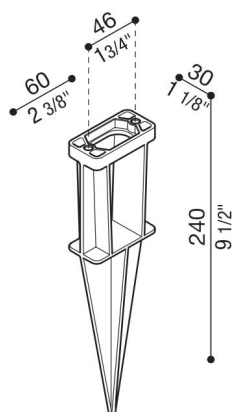

Accessorio giardino

LB1150035

LOMBARDO

Generalità

Produttore:	Lombardo S.r.l.
Design:	design by Giancarlo Alci
Codice:	LB1150035
Pezzi per confezione:	1

Caratteristiche

Prodotti associati:	Tag 110 White, Tag 110, Tag 210 White, Tag 210, Tag 210 asimmetrico, Noa 50, Noa 100, Pik 160 H 250, Pik 160 H 500, Pik 80 H 250, Pik 80 H 500, Tag 210 Power
---------------------	---

Marchi di Conformità:   

Descrizione del prodotto:

Accessorio da giardino realizzato in materiale termoplastico. Adatto per uso esterno, idoneo per installazione a terra.