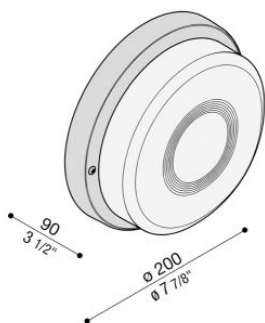

Tartaruga Tonda 200 Senza Gabbia

Lombardo.

LB46521

Informations techniques:

Installation:	Mur, Plafond
Finition:	Blanc moulé
Type de diffuseur:	Verre transparent
Type de lampe:	Lamp
CRI:	>80
Risque photobiologique:	RG0
Type de douille de lampe:	E27
Lamp max:	1X75
CFL:	1X11
Insulation class:	□ CL.II
Indice de protection:	IP 44
Résistance à la rupture:	IK 06 1J xx3
Normes et marques de conformité:	CE UK ER

Base en technopolymère. Lampes dim. max: E27 120 mm
Ø 45 mm

Tartaruga Tonda 200 Senza Gabbia

Lombardo.

LB46521