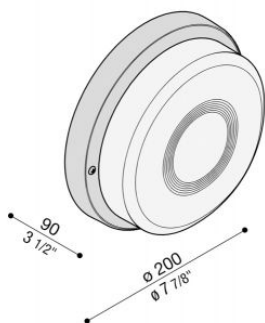

# Tartaruga Tonda 200 Senza Gabbia

**Lombardo.**

LB46521

## Informations techniques:

Installation:	Mur, Plafond
Finition:	Blanc moulé
Type de diffuseur:	Verre transparent
Type de lampe:	Lamp
CRI:	>80
Risque photobiologique:	RG0
Type de douille de lampe:	E27
Lamp max:	1X75
CFL:	1X11
Insulation class:	□ CL.II
Indice de protection:	<b>IP 44</b>
Résistance à la rupture:	<b>IK 06 1J xx3</b>
Normes et marques de conformité:	CE UK ER

Base en technopolymère. Lampes dim. max: E27 120 mm  
Ø 45 mm