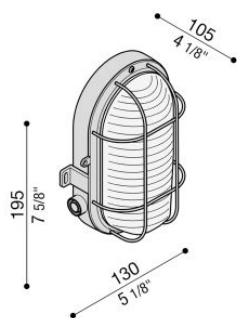

Tartaruga Ovale 3 Entrate 195 mm

Lombardo.

LB41424

Informations techniques:

Installation:	Mur, Plafond
Finition:	Gris Ral 7035 moulé
Type de diffuseur:	Verre transparent
Type de lampe:	Lamp
CRI:	>80
Risque photobiologique:	RG0
Type de douille de lampe:	E27
Lamp max:	1X100
CFL:	1X11
Insulation class:	□ CL.II
Indice de protection:	IP 44
Résistance à la rupture:	IK 06 1J xx3
Normes et marques de conformité:	CE UK ER

Base en polyamide. Grille en tôle zinguée. Possibilité pour trois entrées avec tube rigide 16/20 mm. Lampes dim. max: E27 120 mm Ø 45 mm

Tartaruga Ovale 3 Entrate 195 mm

Lombardo.

LB41424