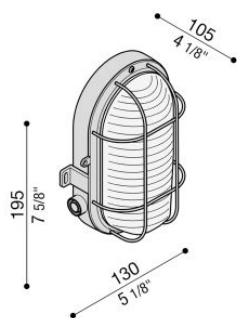

# Tartaruga Ovale 3 Entrate 195 mm

**Lombardo.**

LB41424

## Informations techniques:

Installation:	Mur, Plafond
Finition:	Gris Ral 7035 moulé
Type de diffuseur:	Verre transparent
Type de lampe:	Lamp
CRI:	>80
Risque photobiologique:	RG0
Type de douille de lampe:	E27
Lamp max:	1X100
CFL:	1X11
Insulation class:	□ CL.II
Indice de protection:	<b>IP 44</b>
Résistance à la rupture:	<b>IK 06 1J xx3</b>
Normes et marques de conformité:	CE UK ER

Base en polyamide. Grille en tôle zinguée. Possibilité pour trois entrées avec tube rigide 16/20 mm. Lampes dim. max: E27 120 mm Ø 45 mm